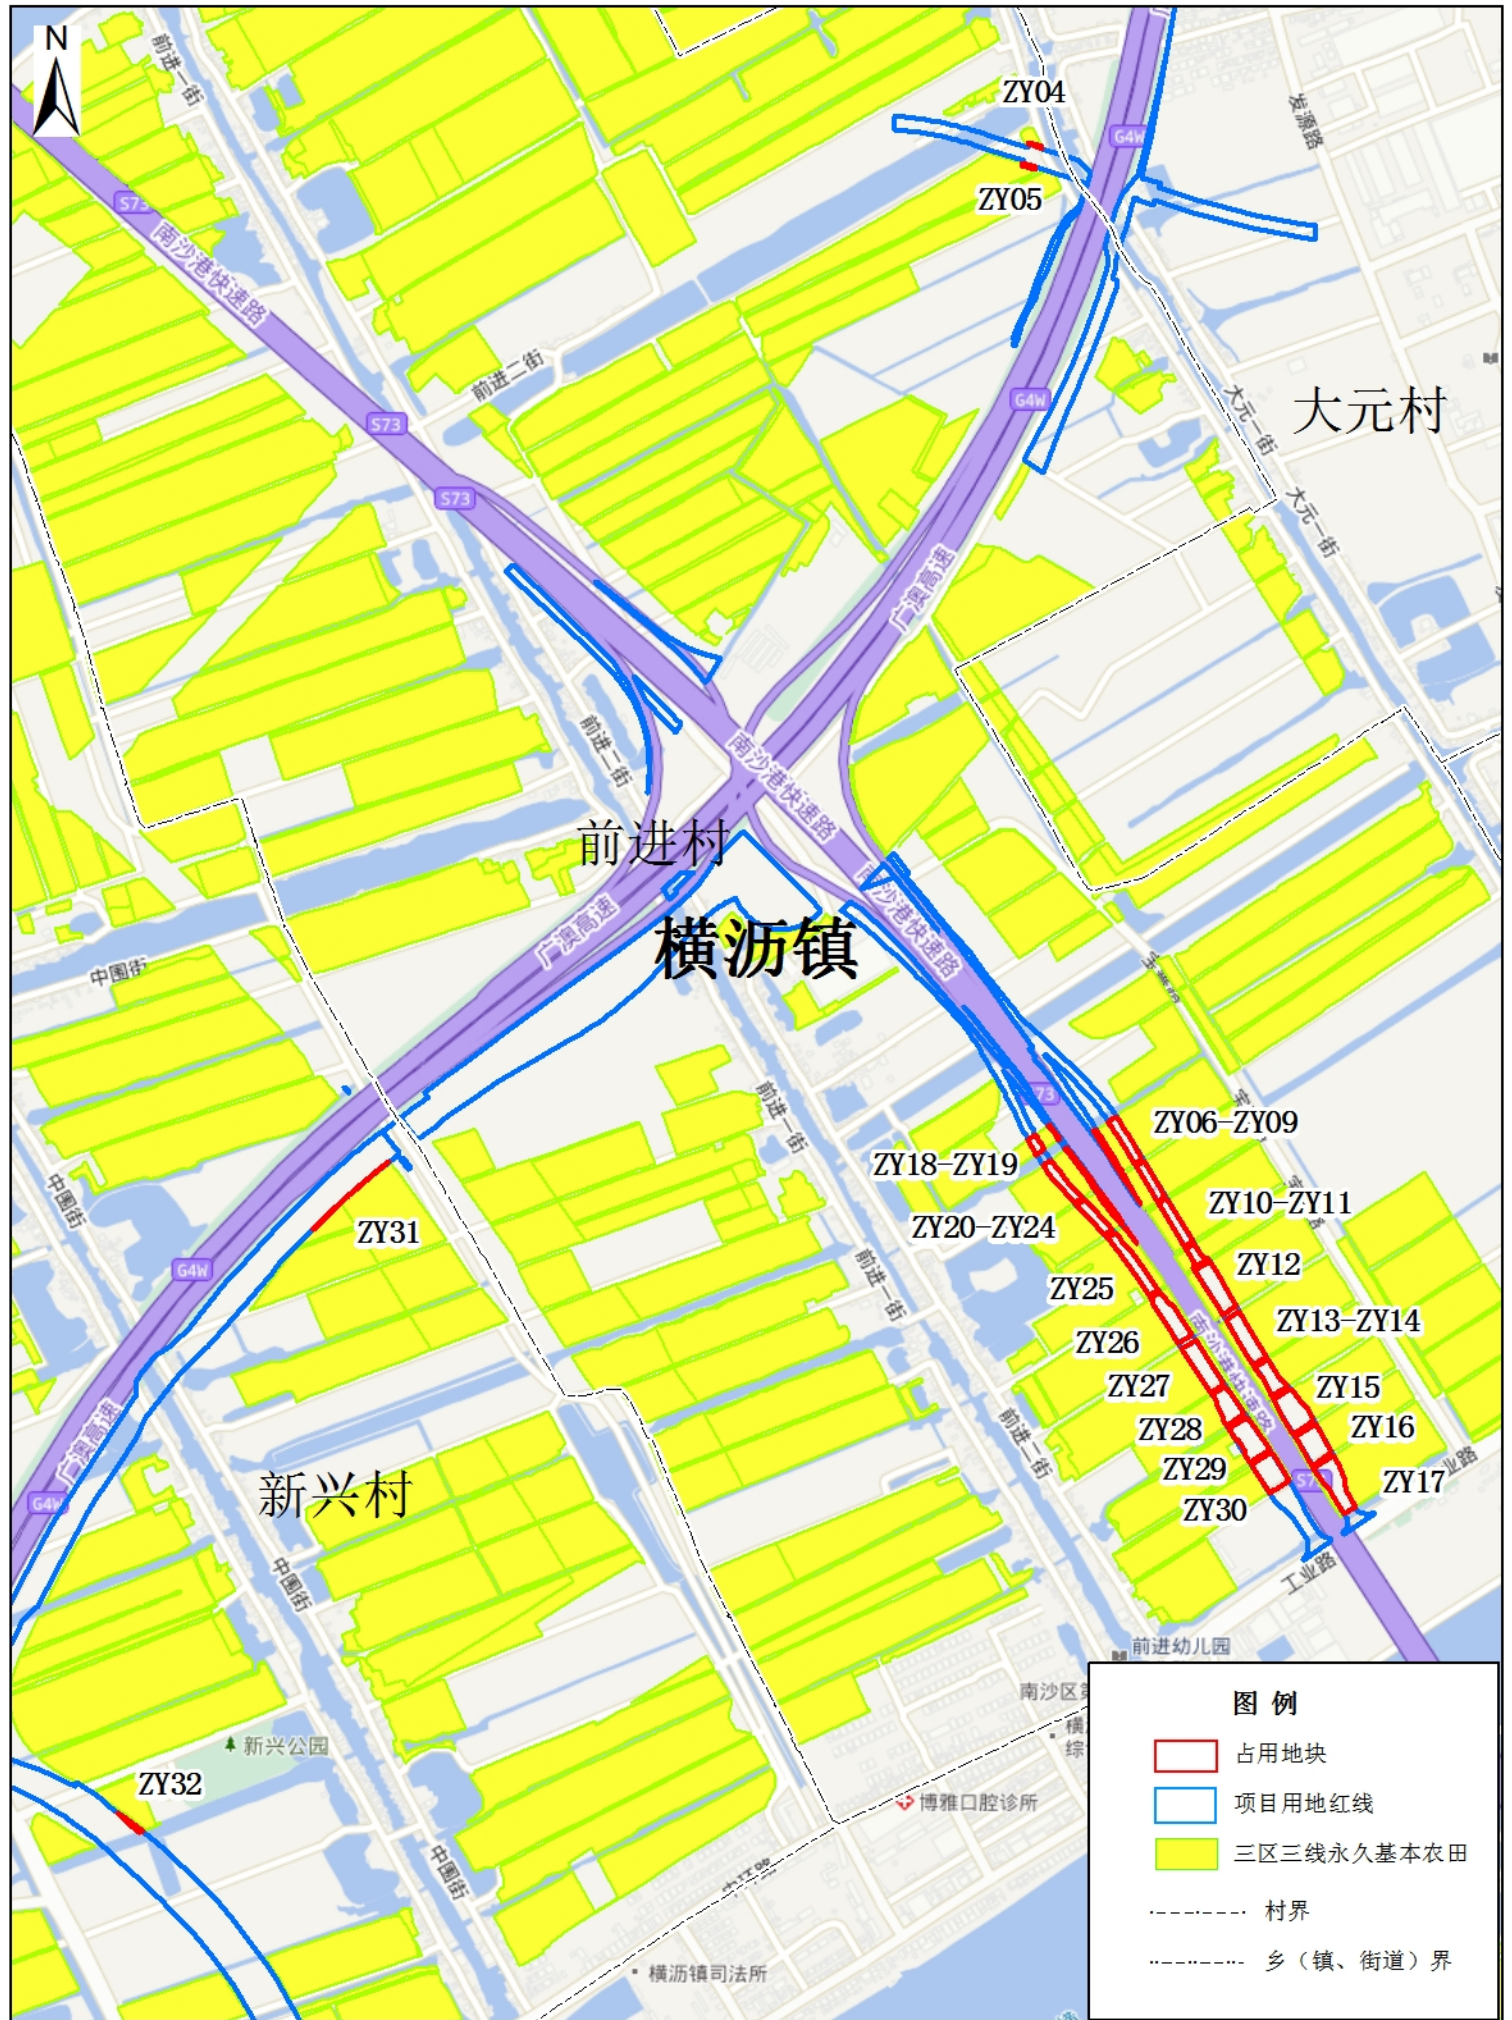

广澳高速公路南沙至珠海段改扩建工程项目（广州段）
 占用永久基本农田布局调整图（修改前）（局部三）

广澳高速公路南沙至珠海段改扩建工程项目（广州段）
 占用永久基本农田布局调整图（修改后）（局部三）