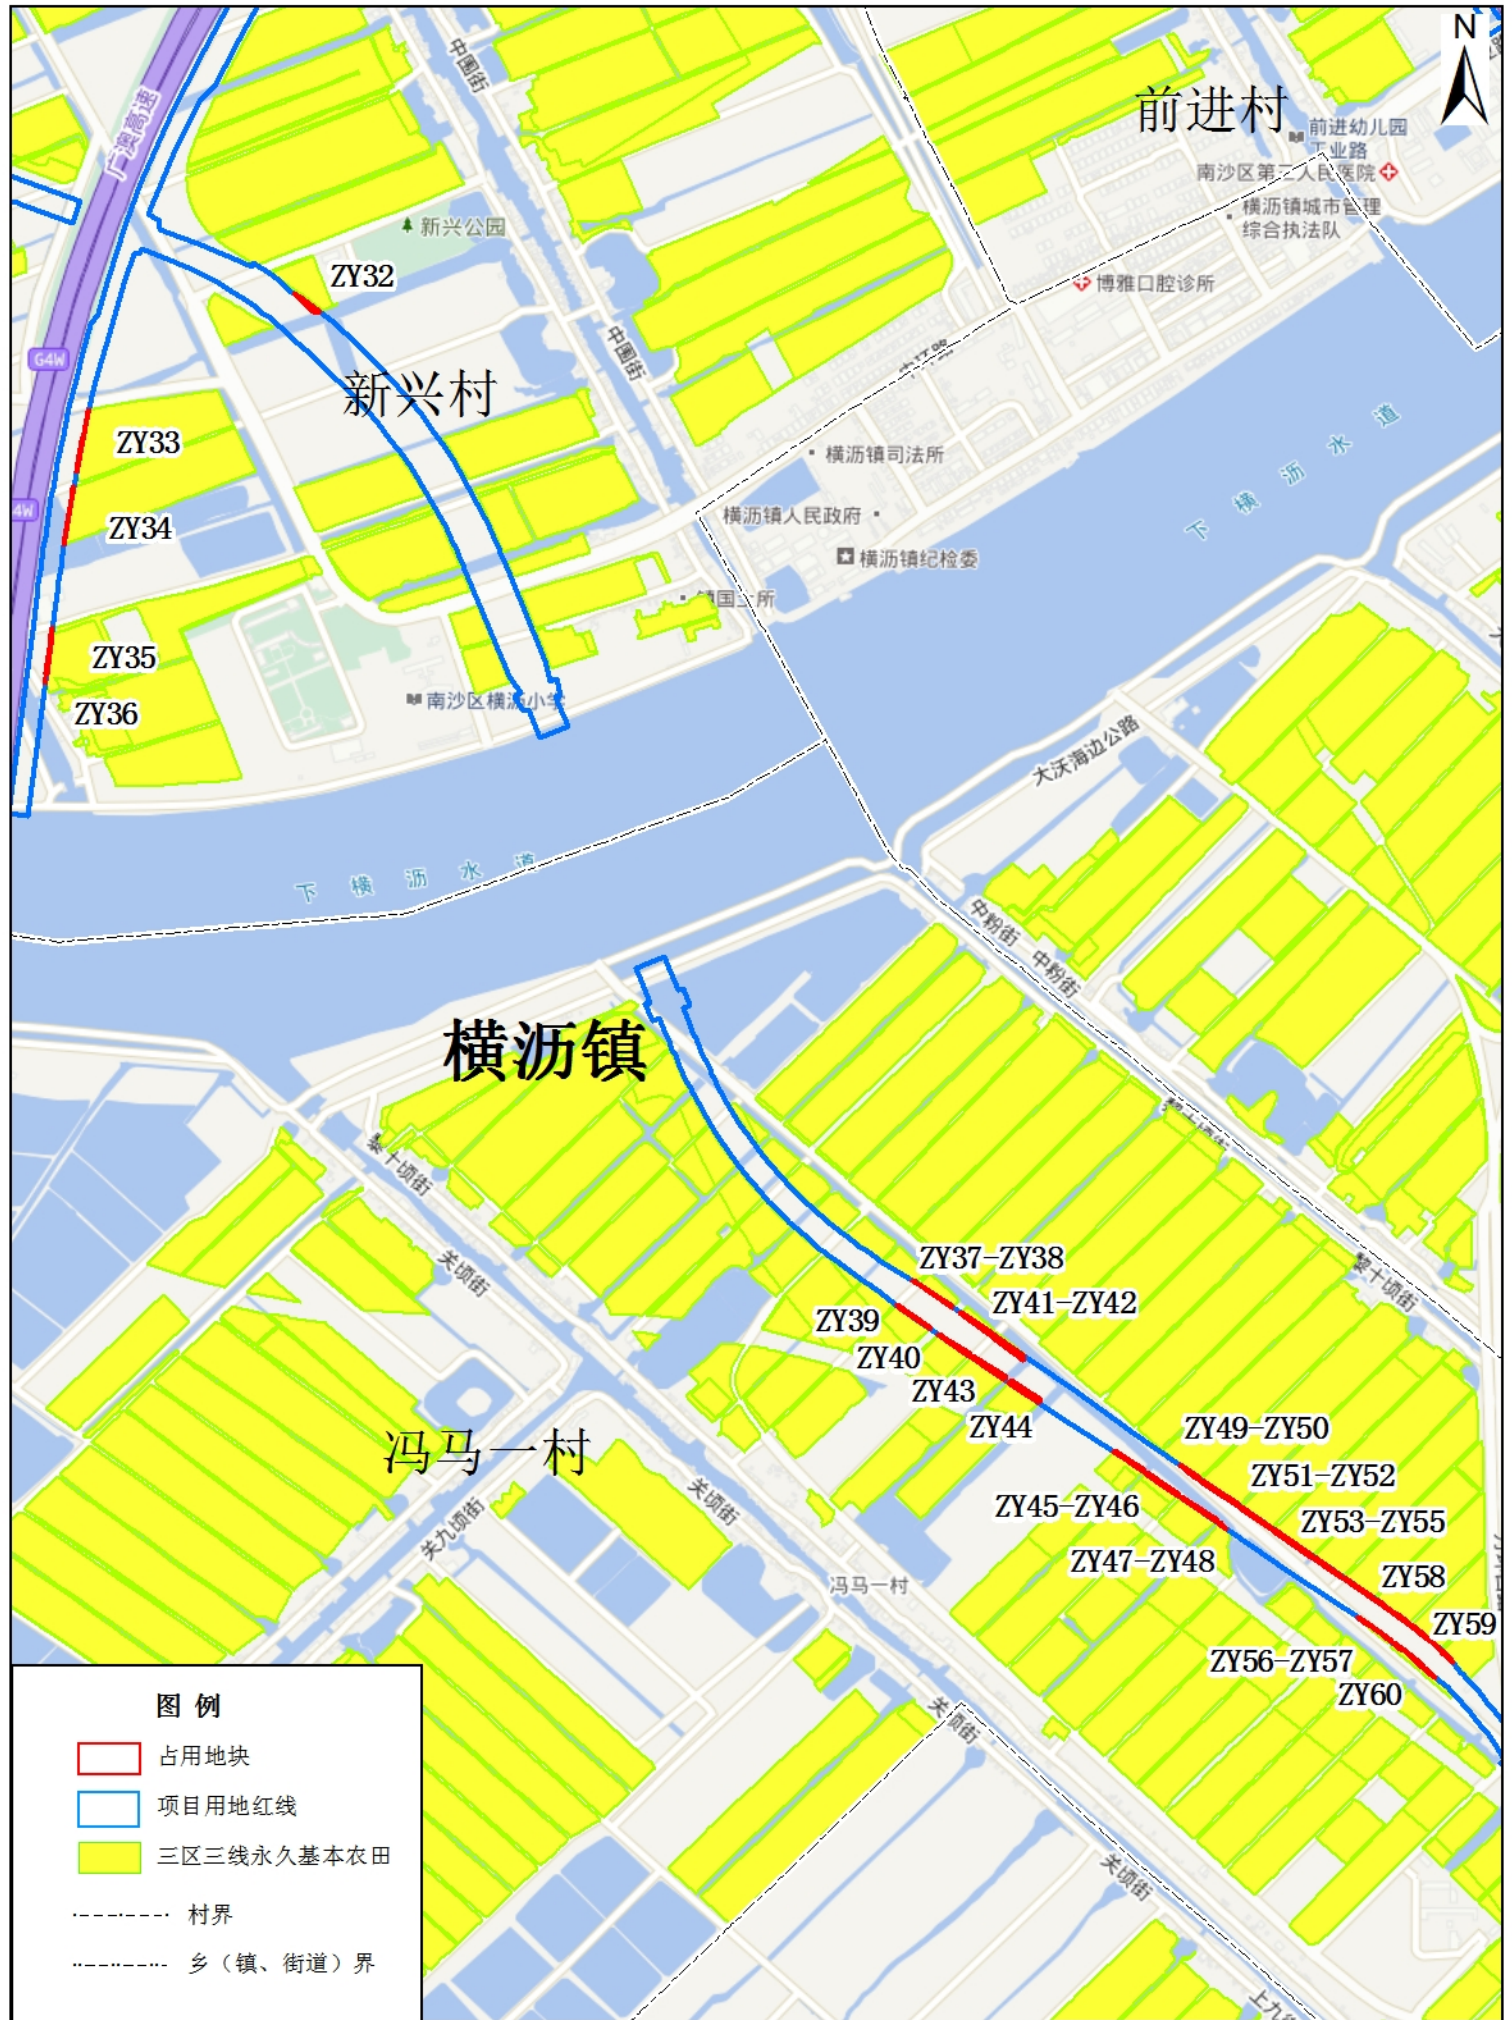

广澳高速公路南沙至珠海段改扩建工程项目（广州段）
 占用永久基本农田布局调整图（修改前）（局部三）

广澳高速公路南沙至珠海段改扩建工程项目（广州段）
 占用永久基本农田布局调整图（修改后）（局部三）